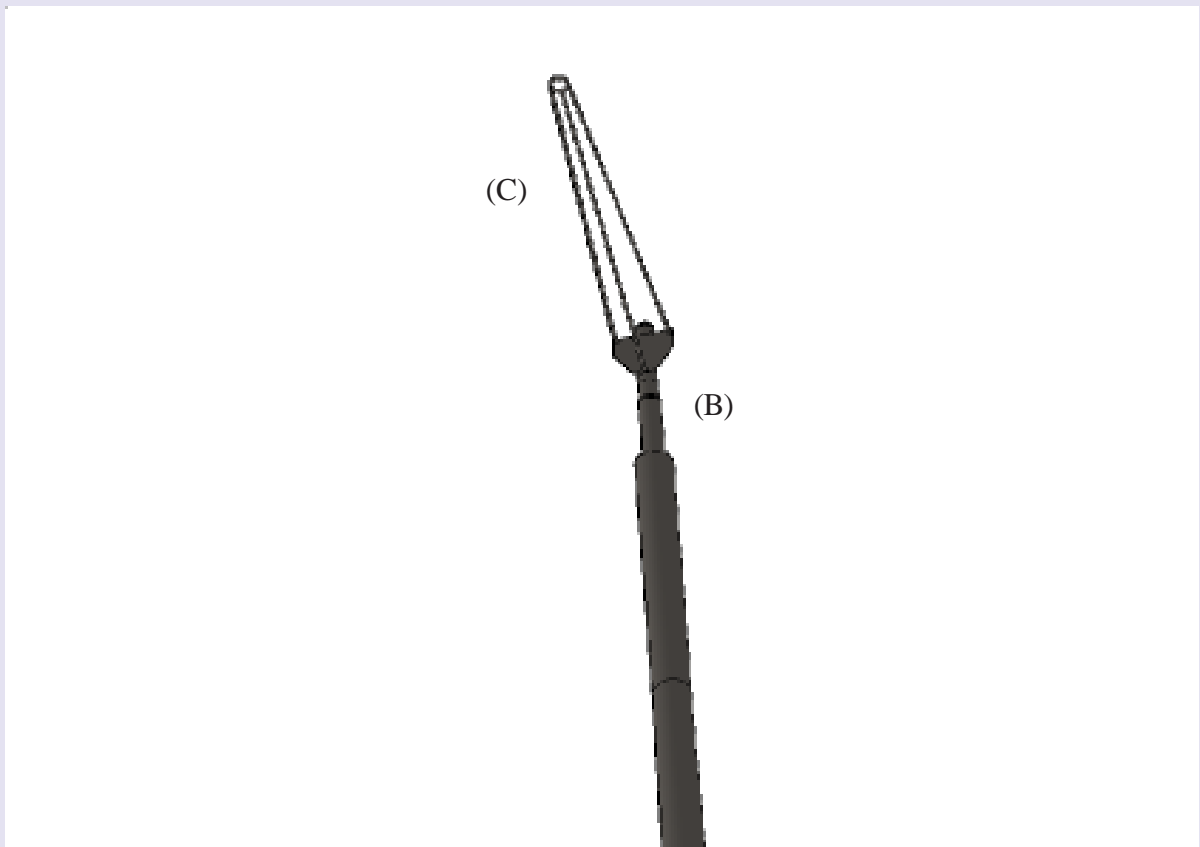

**Palo e supporto rotante per manica a vento modello "Palo conico con rotore INOX KW06"**

Insieme dei componenti:

- A) Palo conico .
- B) Puntale / raccordo.
- C) Banderuola rotante

THALIA  
Polo

Provvedere a collocare il palo (A) in modo verticale.

Palata  
pala

Fissare (C) e (D) per mezzo dell'apposito bullone, come in figura adiacente.

Serrare i sei grani di connessione fra il puntale (B) e il supporto rotante (C), cercando di mantenere un angolo di  $90^\circ$  fra i due. In seguito, i grani, saranno utilizzati per l'ultima regolazione di messa in bolla della parte rotante.