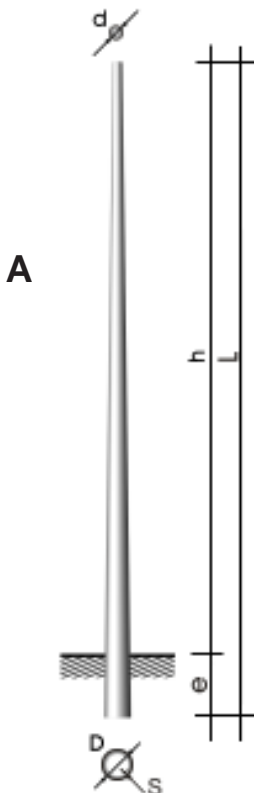

Prima di procedere al montaggio del supporto per maniche a vento leggere completamente queste istruzioni.  
Conservare questo manuale

**Palo e supporto rotante per manica a vento modello "Palo conico con rotore INOX KW06"**

Insieme dei componenti:

- A) Palo conico .
- B) Puntale / raccordo.
- C) Banderuola rotante

THALIA  
Polo

Provvedere a collocare il palo (A) in modo verticale.

Palata  
pala

Fissare (C) e (D) per mezzo dell'apposito bullone, come in figura adiacente.

Serrare i sei grani di connessione fra il puntale (B) e il supporto rotante (C), cercando di mantenere un angolo di  $90^\circ$  fra i due. In seguito, i grani, saranno utilizzati per l'ultima regolazione di messa in bolla della parte rotante.