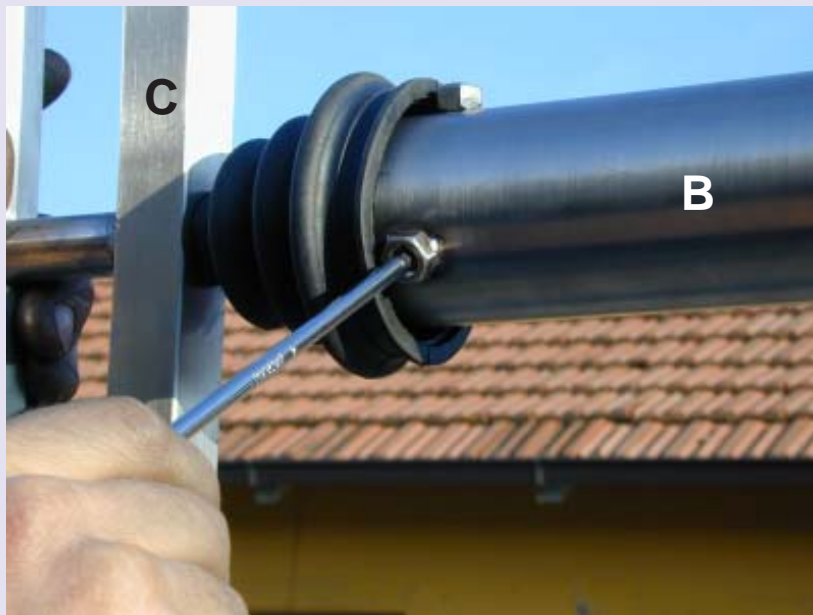

Palata  
pala

Fissare (C) e (D) per mezzo dell'apposito bullone, come in figura adiacente.

Serrare i sei grani di connessione fra il puntale (B) e il supporto rotante (C), cercando di mantenere un angolo di  $90^\circ$  fra i due. In seguito, i grani, saranno utilizzati per l'ultima regolazione di messa in bolla della parte rotante.

Per un corretto funzionamento è indispensabile controllare la messa in bolla, sia del palo, che in ultima fase della parte rotante, regolando quest'ultima operando sui grani di connessione fra il puntale (B) e il supporto rotante (C).