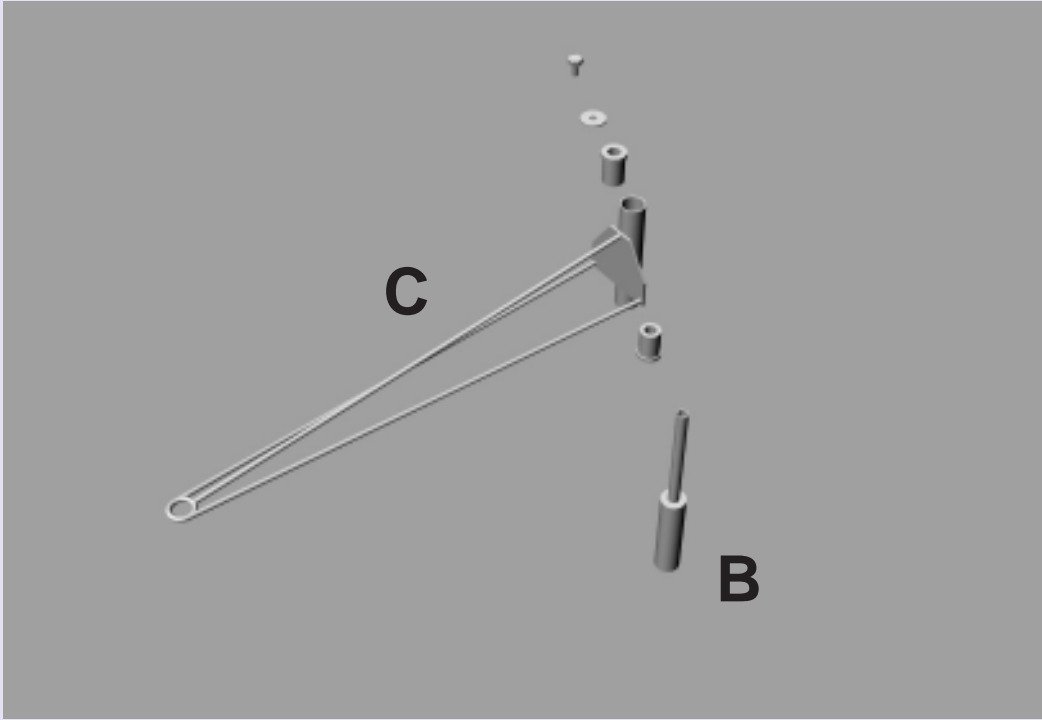

**Palo e supporto rotante per manica a vento modello "Palo conico con rotore INOX KW06"**

Insieme dei componenti:

- A) Palo conico .
- B) Puntale / raccordo.
- C) Banderuola rotante

THALIA  
Polo

Provvedere a collocare il palo (A) in modo verticale.

Palata  
pala

Fissare (C) e (D) per mezzo dell'apposito bullone, come in figura adiacente.

Serrare i sei grani di connessione fra il puntale (B) e il supporto rotante (C), cercando di mantenere un angolo di  $90^\circ$  fra i due. In seguito, i grani, saranno utilizzati per l'ultima regolazione di messa in bolla della parte rotante.