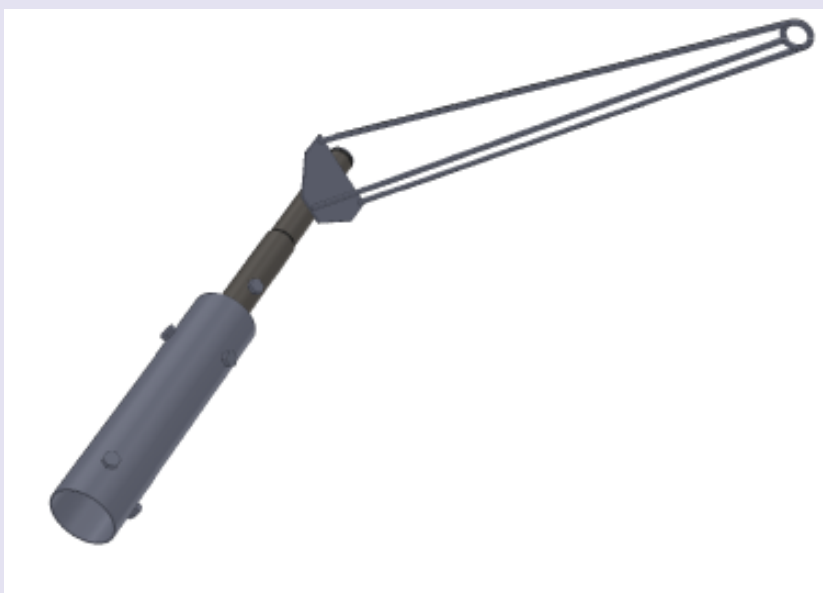

Provvedere a collocare il palo (A) in modo verticale.

	h mm	e mm	s mm	d mm	D mm	Kg	m²	l mm	l mm	φ mm	p mm
	5.000	500	3+3	60	115	62	1,5	800	700	250	500

Infilare la base del supporto rotante all'interno del puntale, e serrare, come in figura adiacente.

Palata
pala