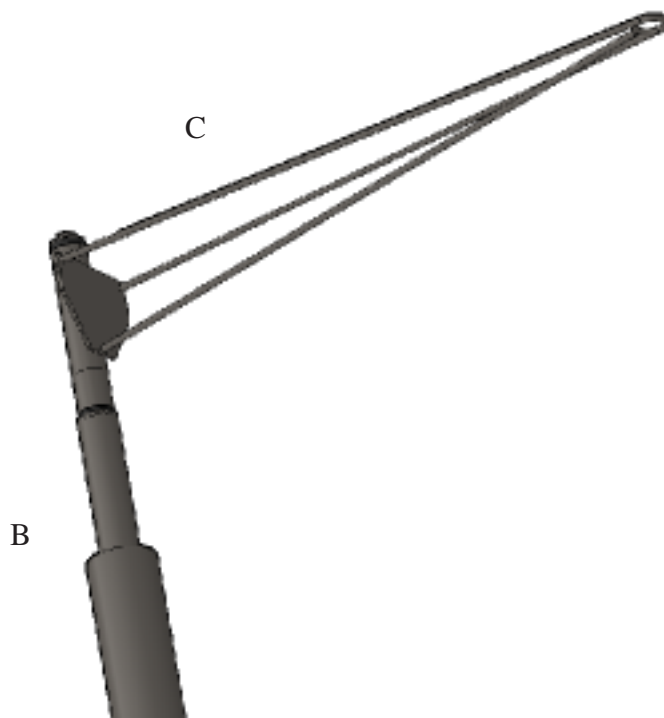

**Palo e supporto rotante per manica a vento modello "Palo conico con rotore INOX KW06"**

Insieme dei componenti:

- A) Palo conico .
- B) Puntale / raccordo.
- C) Banderuola rotante

THALIA  
Polo

Provvedere a collocare il palo (A) in modo verticale.

Palata  
pala

Fissare (C) e (D) per mezzo dell'apposito bullone, come in figura adiacente.

Serrare i sei grani di connessione fra il puntale (B) e il supporto rotante (C), cercando di mantenere un angolo di  $90^\circ$  fra i due. In seguito, i grani, saranno utilizzati per l'ultima regolazione di messa in bolla della parte rotante.