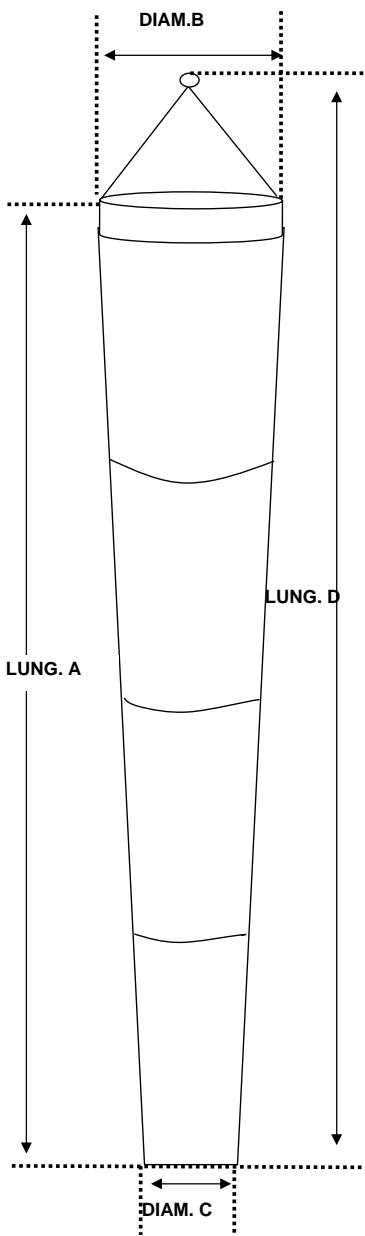

## Dimensioni - Maniche a Vento

Data di revisione:

13-lug-17

**Mod.** **Diam. B** **Diam. C** **Lung.A** **Lung.D** **Peso GR.**

### LIGHT / MEDIUM / LIGHT-HT

Mod.	Diam. B	Diam. C	Lung.A	Lung.D	Peso GR.	
MANICA A VENTO --LIGHT / LIGHT-HT/ MEDIUM-BM	MT.1	cm. 14	cm. 7	cm. 83	cm. 100	gr. prodotto finito gr. 52/70/98
MANICA A VENTO --LIGHT / LIGHT-HT/ MEDIUM-BM	MT.1.2	cm. 30	cm. 15	cm. 120		gr. 75/98/115
MANICA A VENTO --LIGHT / LIGHT-HT/ MEDIUM-BM	MT.1.5	cm. 20	cm. 10	cm. 130	cm. 150	gr. 82/110/160
MANICA A VENTO --LIGHT / LIGHT-HT/ MEDIUM-BM	MT.1.6	cm. 45	cm. 20	cm. 160	cm. 200	gr. 183/294/425
MANICA A VENTO --LIGHT / LIGHT-HT/ MEDIUM-BM	MT.2	cm. 28	cm. 14	cm. 200	cm. 220	gr. 140/209/307
MANICA A VENTO --LIGHT / LIGHT-HT/ MEDIUM-BM	MT.2.4	cm. 60	cm. 30	cm. 242	cm. 280	gr. 330/420/540
MANICA A VENTO --LIGHT / LIGHT-HT/ MEDIUM-BM	MT.2.6	cm. 60	cm. 30	cm. 266	cm. 300	gr. 340/430/550
MANICA A VENTO --LIGHT / LIGHT-HT/ MEDIUM-BM	MT.3	cm. 48	cm. 24	cm. 292	cm. 335	gr. 251/305/415
MANICA A VENTO --LIGHT / LIGHT-HT/ MEDIUM-BM	MT.4	cm. 52	cm. 26	cm. 392	cm. 435	
MANICA A VENTO --LIGHT / LIGHT-HT/ MEDIUM-BM	MT.5	cm. 60	cm. 30	cm. 500	cm. 550	

**MED-BM gr. 520 con cerchio inox**

### Maniche a Vento -- Long Time -- rif. Aeroporti (norma. ICAO) -- GARANZIA 5 ANNI

MANICA A VENTO-LONG TIME -- art. ACR-BR-160	MT.1.6	cm. 45	cm. 20	cm. 160	cm. 200	gr. 620
MANICA A VENTO-LONG TIME -- art. ACR-BR-260	MT.2.6	cm. 60	cm. 30	cm. 266	cm. 300	gr. 1280
MANICA A VENTO-LONG TIME -- art. ACR-BR-360	MT.3.6	cm. 90	cm. 42	cm. 376	cm. 400	gr. 2250